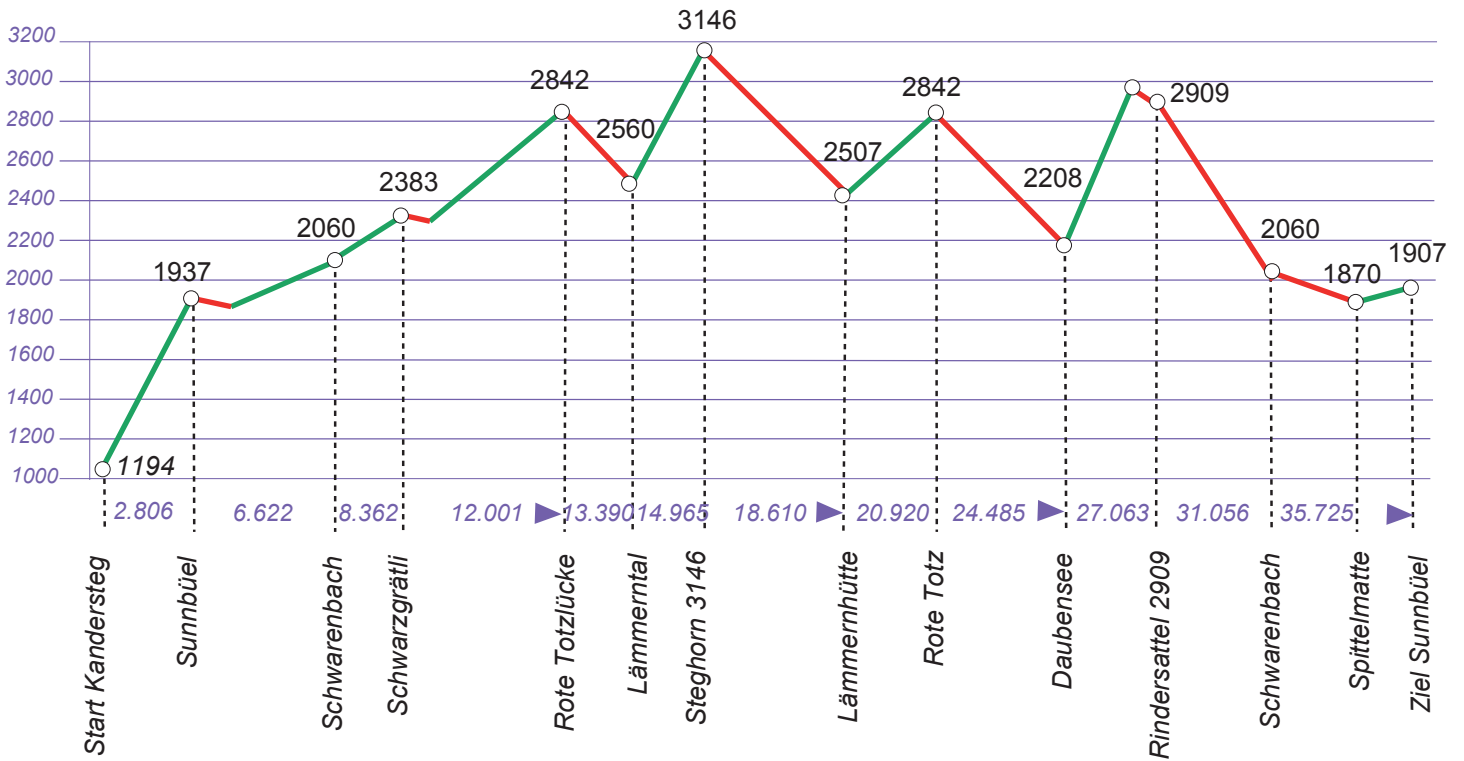

Swiss Ski Marathon Kandersteg
Streckenprofil A

Swiss Ski Marathon Kandersteg
Streckenführung A